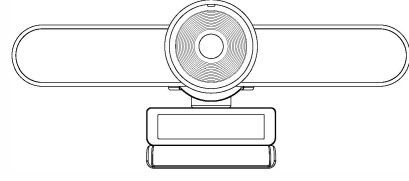

折页尺寸: 350mm*110mm
 单面尺寸: 70mm*110mm
 工艺: 128克哑粉 双面印刷 风琴折

XC-AV04K 一体式会议摄像头

用户说明书 | MANUAL

包装清单

注意
 开箱后, 请先检查包装内容物是否完整。如有缺失, 请联系经销商进行更换。

1 摄像头

01

2 USB数据线

3 说明书

功能说明

124°水平大广角, 清晰覆盖会议室

AI智能人脸识别, 时刻追踪和聚焦发言人

内置高灵敏麦克风, 360°全方位拾音

USB免驱, 即插即用

支持多系统: Windows 7、8、10/Mac OS X 10.9 或更高版本

02

将摄像头USB连接会议室电视或者电脑, 即可开始运行。

06

产品参数

参数	名称	一体式会议摄像头
图像传感器		Sony IMX415
镜头		2.2mm
有效像素		829W
视频格式		YUY2、MJPG
分辨率		4K(3840x2160)
视角		124°
麦克风		内置2个麦克风
拾音范围		5米有效拾音半径
扬声器		内置1个3W扬声器
接口		USB-C
按键		AI按键
尺寸		262*72*104mm
配件清单		USB线、说明书