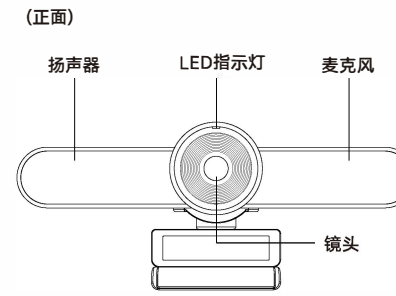

产品概览

03

产品保修卡

用户信息

姓名: _____ 电话: _____
电子邮箱: _____ 邮政编码: _____
地址: _____

产品信息

产品名称: _____
产品编号: _____
故障描述: _____

注意事项

- 1、本产品实行“三包”, 自购买之日起 (以购买记录为准), 产品一年内保修 (非人为损坏原因)。
- 2、保修期内, 凡属产品技术原因引起的故障, 本公司将为您提供维修服务。
- 3、以下情形不属于保修范围:
  - ①摄像头以外的其它附件。
  - ②未经本公司同意, 私自进行拆装、维修的产品。
  - ③外力损坏及其它自然灾害造成的损害。
- 4、本保修责任仅限于保修期间产品的故障维修, 不承担其它责任。