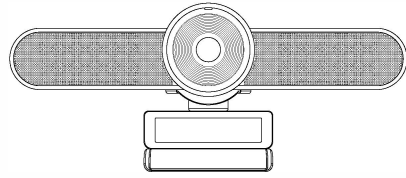

折页尺寸: 350mm*110mm
 单面尺寸: 70mm*110mm
 工艺: 128克哑粉 双面印刷 风琴折

XC-AV04K 一体式会议摄像头

用户说明书 | MANUAL

包装清单

注意
 开箱后, 请先检查包装内容物是否完整。如有缺失, 请联系经销商进行更换。

1 摄像头

01

2 USB数据线

3 说明书

功能说明

124°水平大广角, 清晰覆盖会议室

AI智能人脸识别, 时刻追踪和聚焦发言人

内置高灵敏麦克风, 360°全方位拾音

USB免驱, 即插即用

支持多系统: Windows 7、8、10/Mac OS X 10.9 或更高版本

02

将摄像头USB连接会议室电视或者电脑, 即可开始运行。

06

产品参数

参数	名称	一体式会议摄像头
图像传感器		Sony IMX415
镜头		2.2mm
有效像素		829W
视频格式		YUY2、MJPG
分辨率		4K(3840x2160)
视角		124°
麦克风		内置2个麦克风
拾音范围		5米有效拾音半径
扬声器		内置1个3W扬声器
接口		USB-C
按键		AI按键
尺寸		262*72*104mm
配件清单		USB线、说明书