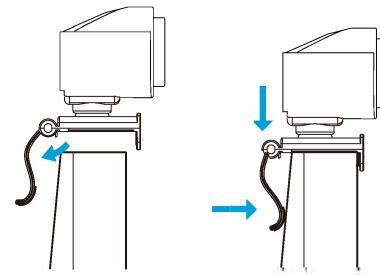

产品概览

(底部)

1/4英寸螺纹孔

注: 底部可安装三脚支架 (三脚支架需用户自行购买)

04

安装示意

05

连接示意

将摄像头USB连接会议室电视或者电脑, 即可开始运行。

06

产品参数

参数	名称	一体式会议摄像头
图像传感器		Sony IMX415
镜头		2.2mm
有效像素		829W
视频格式		YUY2、MJPG
分辨率		4K(3840x2160)
视角		124°
麦克风		内置2个麦克风
拾音范围		5米有效拾音半径
扬声器		内置1个3W扬声器
接口		USB-C
按键		AI按键
尺寸		262*72*104mm
配件清单		USB线、说明书