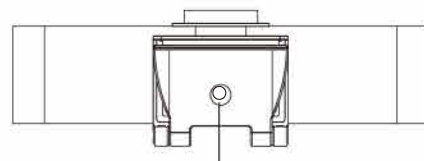

产品概览

(底部)

1/4英寸螺纹孔

注: 底部可安装三脚支架 (三脚支架需用户自行购买)