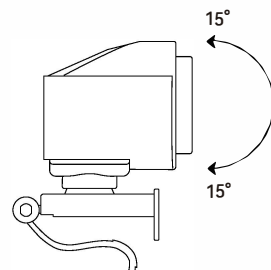

产品概览

(底部)

1/4英寸螺纹孔

注: 底部可安装三脚支架 (三脚支架需用户自行购买)

04

安装示意

05

连接示意

将摄像头USB连接会议室电视或者电脑, 即可开始运行。

06

产品参数

参数	名称	一体式会议摄像头
图像传感器		Sony IMX415
镜头		2.2mm
有效像素		829W
视频格式		YUY2、MJPG
分辨率		4K(3840x2160)
视角		124°
麦克风		内置2个麦克风
拾音范围		5米有效拾音半径
扬声器		内置1个3W扬声器
接口		USB-C
按键		AI按键
尺寸		262*72*104mm
配件清单		USB线、说明书