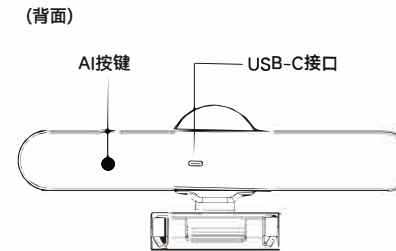

产品概览

03

产品保修卡

用户信息

姓名: _____ 电话: _____
电子邮箱: _____ 邮政编码: _____
地址: _____

产品信息

产品名称: _____
产品编号: _____
故障描述: _____

注意事项

- 1、本产品实行“三包”, 自购买之日起 (以购买记录为准), 产品一年内保修 (非人为损坏原因)。
- 2、保修期内, 凡属产品技术原因引起的故障, 本公司将为您提供维修服务。
- 3、以下情形不属于保修范围:
  - ①摄像头以外的其它附件。
  - ②未经本公司同意, 私自进行拆装、维修的产品。
  - ③外力损坏及其它自然灾害造成的损害。
- 4、本保修责任仅限于保修期间产品的故障维修, 不承担其它责任。